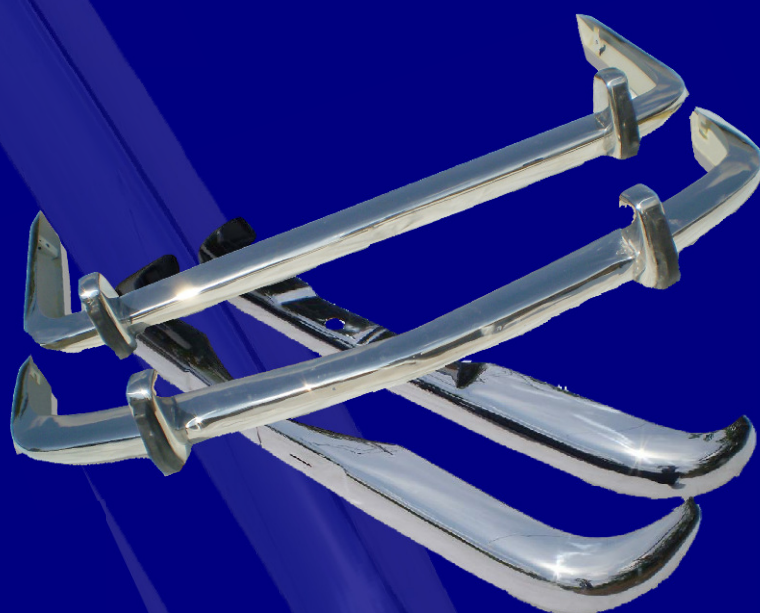

Twoals Automotive

Classic

**Stainless Steel
Bumpers and Grilles**

Item	Our ref	Make	Model	US\$ ex-wh
<u>VOLVO</u>				
1	TASSP-1001	Volvo	Amazon - US style	800
2	TASSP-1002	Volvo	Amazon - EU style	690
3	TASSP-1003	Volvo	PV 544 - US style	800
4	TASSP-1004	Volvo	PV 544 - EU style	690
5	TASSP-1005	Volvo	PV 444,	800
6	TASSP-1006	Volvo	PV - Duett	630
7	TASSP-1007	Volvo	P1800	800
8	TASSP-1008	Volvo	Amazon Kombi	690
9	TASSP-1009	Volvo	Radiator Grille for Volvo PV544	690
<u>VW</u>				
10	TASSP-1012	VW	<u>Karmann Ghia (1956-1971)</u> Karmann Ghia - US style	800
11	TASSP-1013	VW	Karmann Ghia - EU, EU Blade	690
<u>VW</u>				
12	TASSP-1015	VW	<u>Rometsch Lawrence 57-61</u> Rometsch Lawrence 57-61	1030
<u>VW Beetle</u>				
13	TASSP-1017	VW Beetle	<u>55-67</u> US style	460
14	TASSP-1018	VW Beetle	EU, EU Blade style	420
14	TASSP-1019	VW Beetle	Old 1974-1978	800
15	TASSP-1020	VW Beetle	Late Model (68-73)	800
<u>VW Bus</u>				
16	TASSP-1023	VW Bus	<u>Type 2</u> Early Bay 68-72	800
17	TASSP-1024	VW Bus	Late Bay 73-79	800
<u>Mercedes</u>				
18	TASSP-1027	Mercedes	SL 190 55-63	1720
19	TASSP-1028	Mercedes	219 220S/ 220SE Ponton	1030
20	TASSP-1029	Mercedes	Grill for Mercedes 190SL	690
21	TASSP-1030	Mercedes	Stone Guard for Mercedes 190SL	120
22	TASSP-1031	Mercedes	W121	1030
23	TASSP-1032	Mercedes	W113 Pagoda	1030
24	TASSP-1033	Mercedes	W107 full	1720
25	TASSP-1034	Mercedes	W110	1150
26	TASSP-1035	Mercedes	W110 US	1150
27	TASSP-1036	Mercedes	W111 Coupe	1380
28	TASSP-1037	Mercedes	W111 Sedan	1380
29	TASSP-1038	Mercedes	180 190 Ponton	1030
<u>Jaguar</u>				
30	TASSP-1041	Jaguar	MK2	1550
31	TASSP-1042	Jaguar	E type (1 - 1.5 series)	1030